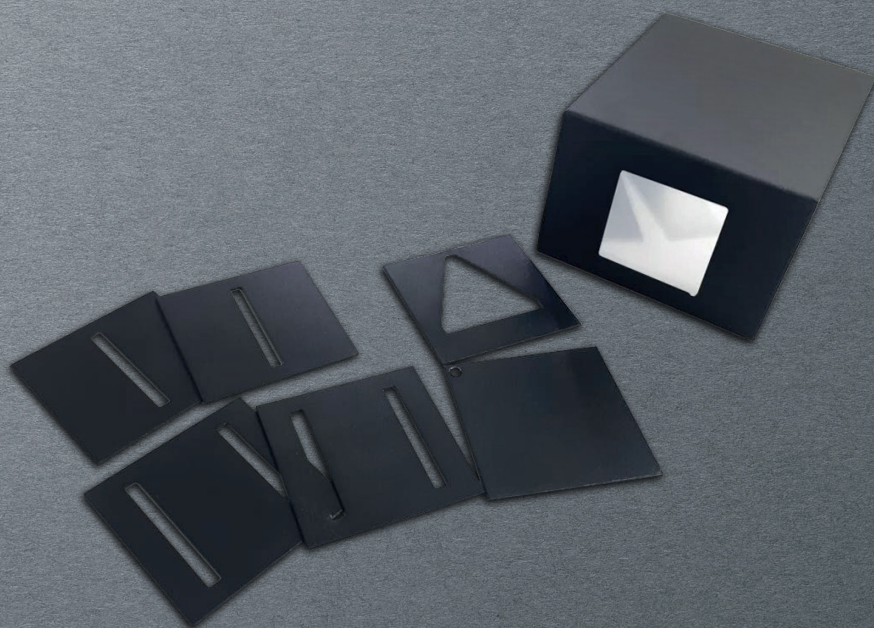

Mr16 SPIN

Código
4067

Altura
76 mm

L x P
76 x 107 mm

Lâmpada
1x GU10

Mr16

Código
4043

Altura
80 mm

L x P
80 x 80 mm

Lâmpada
1x GU10

MULTIEFEITOS

Código
3052

Altura
100 mm

L x P
70 x 120 mm

Lâmpada
1x G9

COMBINAÇÕES DE EFEITOS