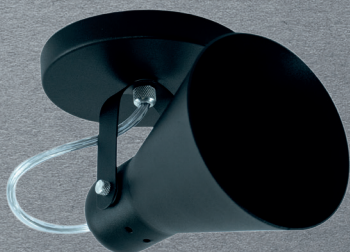

Diâmetro
80 mm

Lâmpada
1x E27

SPOT PAR30

Código
3010

Profundidade
145 mm

Diâmetro
105 mm

Lâmpada
1x E27

SPOT com furos