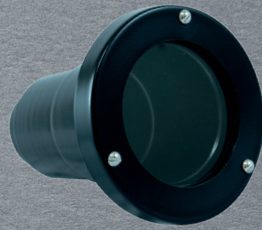

SOLO PAR20 c/ ou s/ grade

Código
4009

Altura
170 mm

Diâmetro
130 mm

Lâmpada
1x E27