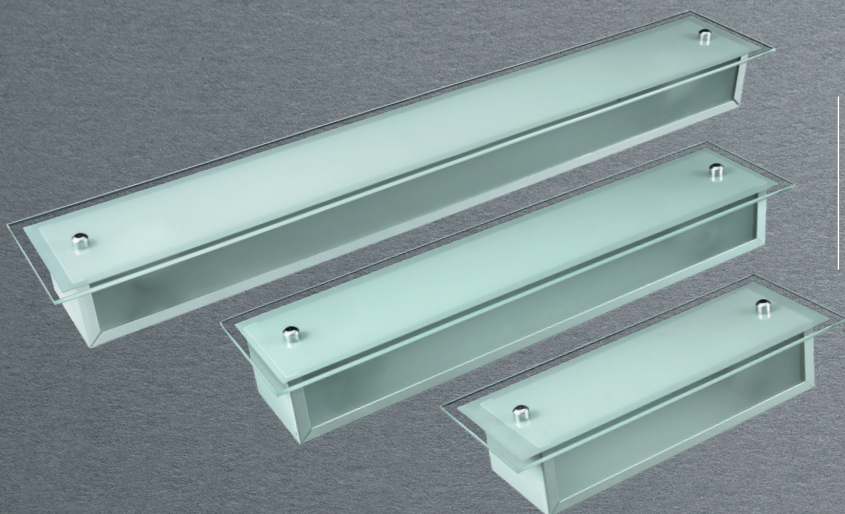

Lâmpada
1x GU10

MULTIEFEITOS

Código
3052

Altura
100 mm

L x P
70 x 120 mm

Lâmpada
1x G9

COMBINAÇÕES DE EFEITOS

CAMARIM

Código	A x L x P	Lâmpada
3030 P	60 x 300 x 120mm	1x E27
3030 M	60 x 450 x 120mm	2x E27
3030 G	60 x 750 x 120mm	2x E27

VIDRO

Código
3015

Altura
280 mm

Diâmetro
120 mm

Lâmpada
1x E27

VIDRO

Código
3014