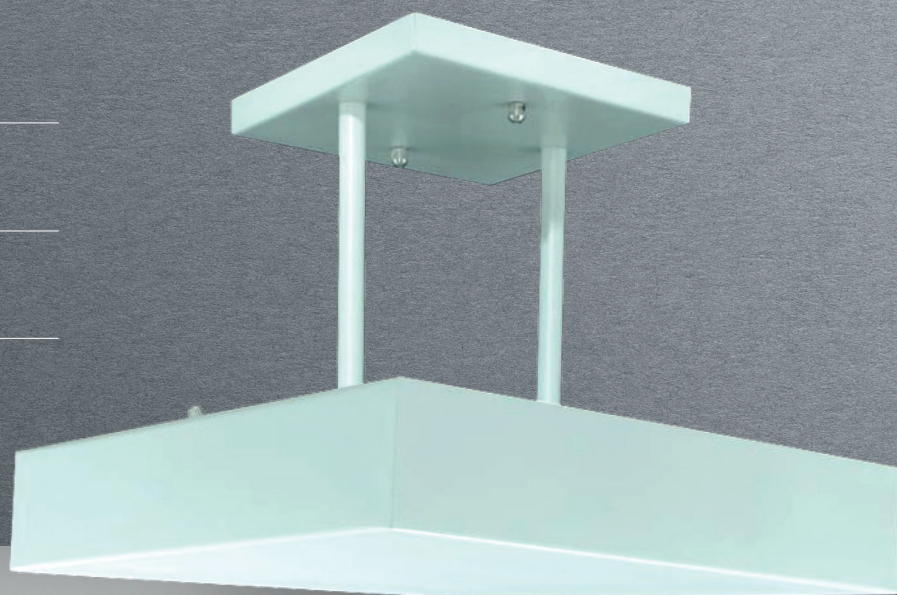

Lâmpada
1x E27

PLAFON luz indireta

Código
3082 / 3083

Altura
40 / 40 mm

L x P
300 x 300 mm /
400 x 400 mm

Lâmpada
2x E27 / 4x E27

Com avançados padrões de qualidade, os produtos Antony Lux representam sofisticação no mercado nacional de objetos para iluminação. Garantindo beleza e elegância aos ambientes, além de proporcionar a melhor relação custo benefício.