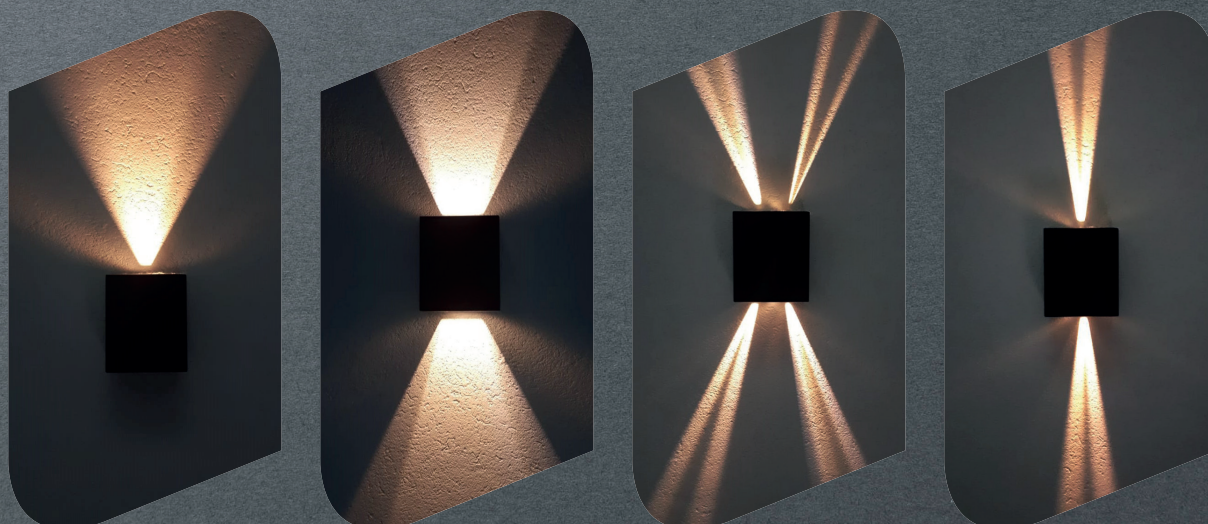

Lâmpada
1x GU10

MULTIEFEITOS

Código
3052

Altura
100 mm

L x P
70 x 120 mm

Lâmpada
1x G9

COMBINAÇÕES DE EFEITOS

CAMARIM