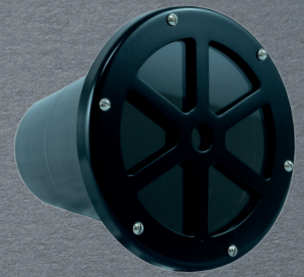

Diâmetro
100 mm

Lâmpada
1x GU10

SOLO PAR20 c/ ou s/ grade

Código
4009

Altura
170 mm

Diâmetro
130 mm

Lâmpada
1x E27

SOLO PAR38 c/ ou s/ grade