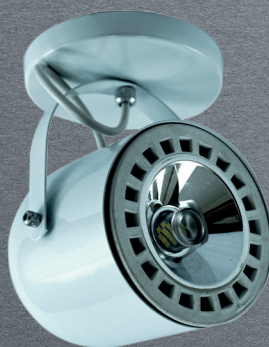

Spots

SPOT FOCU

Código
3000

Profundidade
120 mm

Diâmetro
65 mm

Lâmpada
1x E27

SPOT AR111

Código
4015