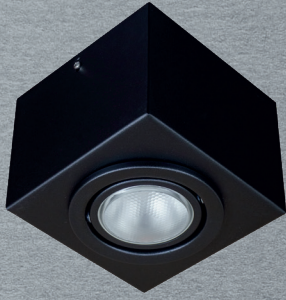

Haste
1000 / 500 mm

Diâmetro
100 mm

Lâmpada
1x G9

Plafons

PLAFON PAR20

Código	A x L x C	Lâmpada
4071/1	103 x 130 x 130mm	1x E27
4071/2	103 x 260 x 130mm	2x E27
4071/3	103 x 390 x 130mm	3x E27
4071/4	103 x 260 x 260mm	4x E27