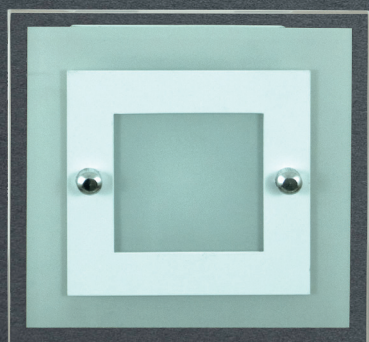

QUADRADA

Código
3021

Altura
180 mm

L x P
180 x 60 mm

Lâmpada
1x E27