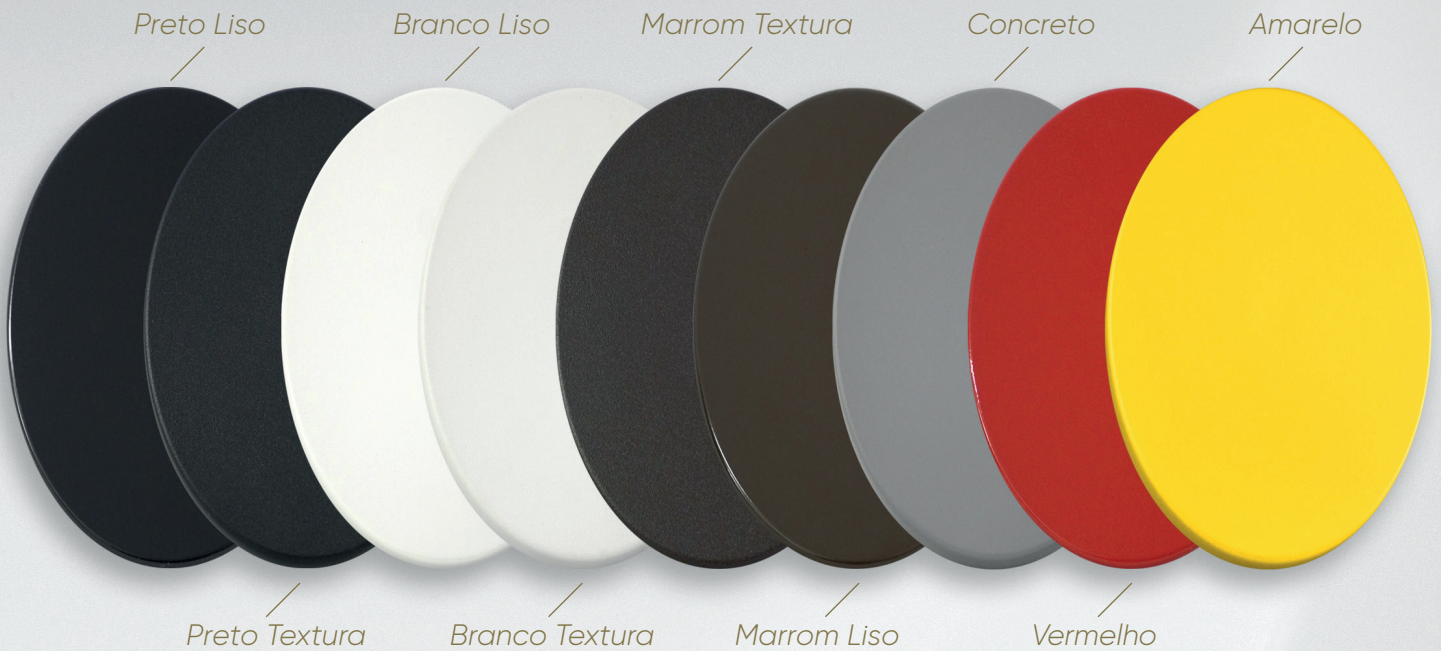

ANTONY LUX

Iluminando Ambientes

Edição 2023

“Iluminando seu ambiente desde 1994”

TABELA DE CORES

Pintura Eletrostática **E**

CORES ESPECIAIS

Pintura Metálica **M**